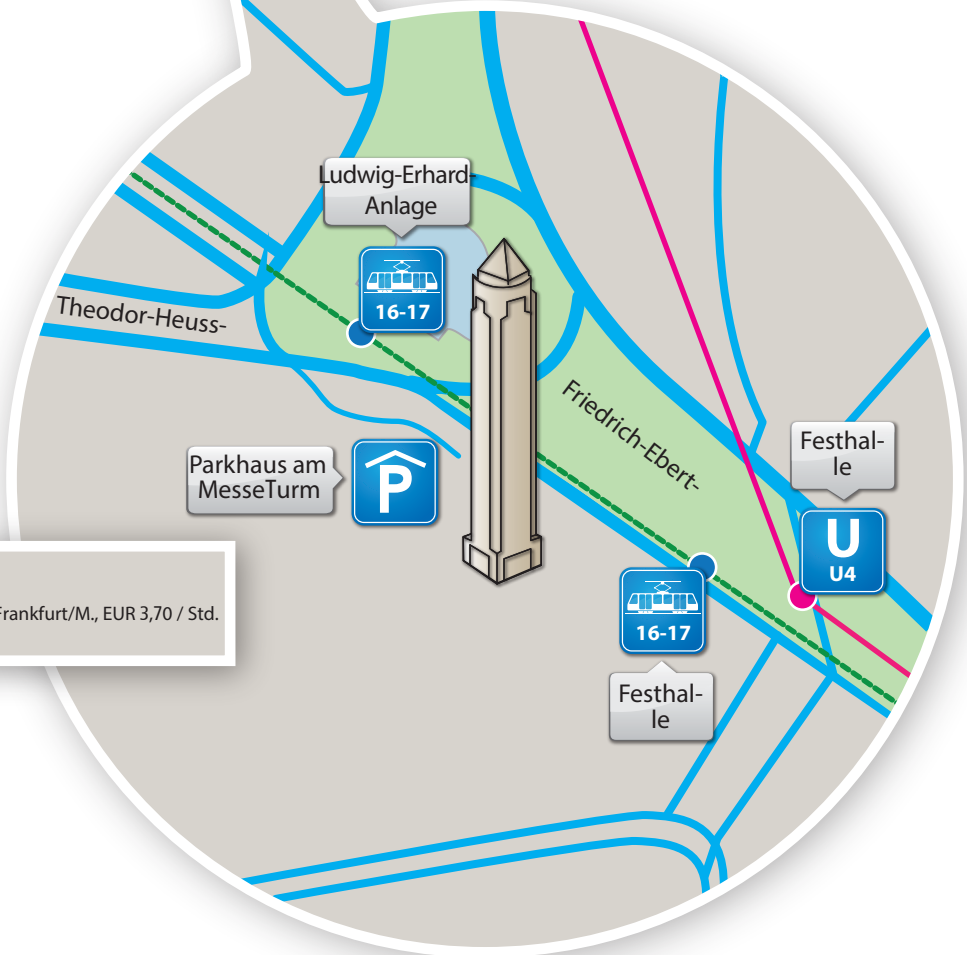

Ihr Weg zum PASS Performance-Center (FFM)

Parkhaus am MesseTurm
Friedrich-Ebert-Anlage 49, 60308 Frankfurt/M., EUR 3,70 / Std.